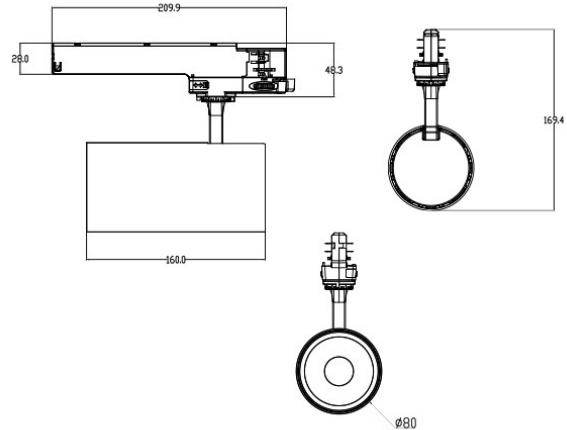

PRODUCT DATASHEET | IL-AIT30W36
SENSETRACK LED TRACKSPOT 30W 36° 2.700-6.500K CRI95 WIT AI SENSOR

OMSCHRIJVING

De Sense Trackspot is een geavanceerde, slimme spot die volledig digitaal wordt aangestuurd. Dankzij zijn ingebouwde kunstmatige intelligentie kan deze spot zelfstandig lichtobjecten herkennen en automatisch de optimale instellingen kiezen. De sensor van de Trackspot is naadloos geïntegreerd in de lichtbundel, wat het richten van de spot bijzonder eenvoudig maakt. De aansturing van deze trackspot verloopt via bluetooth, met behulp van een speciaal ontwikkelde app. In deze app kun je meerdere trackspots in een groep plaatsen, zodat je ze gezamenlijk kunt aansturen en coördineren. De Sense Trackspot is in staat om zelf de meest geschikte lichtkleur te kiezen, met een bereik dat varieert van 2.700K tot 6.500K en een volledig spectrum aan lichtkleuren. Wanneer deze spot een object met een andere kleur en textuur verlicht, zal hij automatisch de optimale lichtinstellingen aanpassen. Met een indrukwekkende CRI-waarde van 95 met kleurverbetering biedt deze spot een perfecte lichtkleur. De trackspot is 360° draaibaar en 90° verstelbaar.