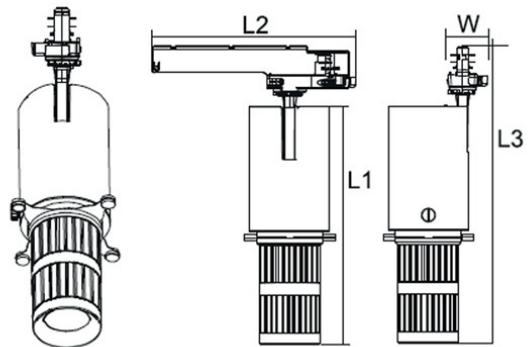

PRODUCT DATASHEET | IL-AITC30B24

SENSETRACK LED CONTOUR TRACKSPOT 30W 24° 2.700-6.500K CRI95 ZWART AI

Ø	80
L1	240
L2	220
L3	298
W	45

OMSCHRIJVING

De Sense Trackspot is een geavanceerde, slimme spot die volledig digitaal wordt aangestuurd. Dankzij zijn ingebouwde kunstmatige intelligentie kan deze spot zelfstandig lichtobjecten herkennen en automatisch de optimale instellingen kiezen. In tegenstelling tot de Sense Trackspot, beschikt de Contour Trackspot niet over een eigen sensor. Het kan echter worden gekoppeld aan een Sense Trackspot in een groep of handmatig worden ingesteld met behulp van een speciaal ontwikkelde app. In deze app is het mogelijk om meerdere trackspots in een groep te plaatsen, waardoor ze gezamenlijk kunnen worden aangestuurd. De aansturing van deze trackspot verloopt via bluetooth De Sense Contour Trackspot heeft een instelbaar bereik van 2.700K tot 6.500K en biedt een volledig spectrum aan lichtkleuren. Met een indrukwekkende CRI-waarde van 95 met kleurverbetering biedt deze spot een perfecte lichtkleur. De lichtbundel van de Contour Trackspot kan naar wens worden aangepast. Zo kan de gradenbundel worden ingesteld tussen 24 en 31 graden, en kan ook de scherpte van de lichtbundel worden aangepast. Door de aanwezigheid van ijzere messen kan de lichtbundel in elke gewenste vorm worden ingesteld, waardoor variatie mogelijk is bij het belichten van ronde, vierkante en rechthoekige objecten.