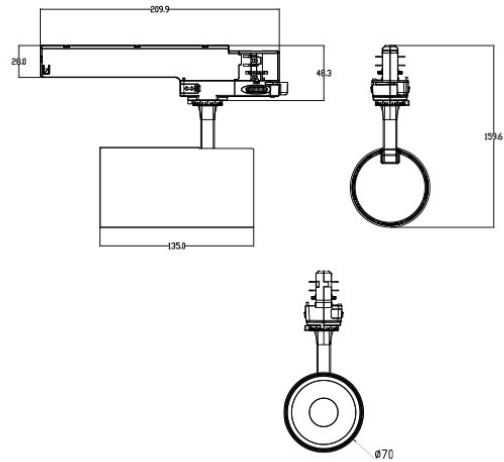

PRODUCT DATASHEET | IL-AIT15W36
SENSETRACK LED TRACKSPOT 15W 36° 2.700-6.500K CRI95 WIT AI SENSOR

OMSCHRIJVING

De Sense Trackspot is een geavanceerde, slimme spot die volledig digitaal wordt aangestuurd. Dankzij zijn ingebouwde kunstmatige intelligentie kan deze spot zelfstandig lichtobjecten herkennen en automatisch de optimale instellingen kiezen. De sensor van de Trackspot is naadloos geïntegreerd in de lichtbundel, wat het richten van de spot bijzonder eenvoudig maakt. De aansturing van deze trackspot verloopt via bluetooth, met behulp van een speciaal ontwikkelde app. In deze app kun je meerdere trackspots in een groep plaatsen, zodat je ze gezamenlijk kunt aansturen en coördineren. De Sense Trackspot is in staat om zelf de meest geschikte lichtkleur te kiezen, met een bereik dat varieert van 2.700K tot 6.500K en een volledig spectrum aan lichtkleuren. Wanneer deze spot een object met een andere kleur en textuur verlicht, zal hij automatisch de optimale lichtinstellingen aanpassen. Met een indrukwekkende CRI-waarde van 95 met kleurverbetering biedt deze spot een perfecte lichtkleur. De trackspot is 360° draaibaar en 90° verstelbaar.