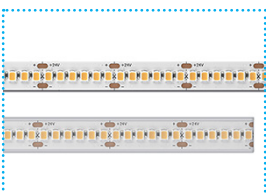

FULL SPECTRUM IP68