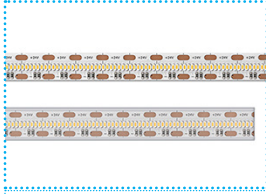

TM-30 30-indekset giver mulighed for en mere komplet aflæsning af den måde, en kilde er i stand til at gengive farver. Den introducerer begrebet mætning, bruger en afbalanceret blanding af glødelamper og sollys som reference og udvider farveprøver til 99 opdelt i 7 referenceområder med farver fra naturen for eksempel blomster og blade, hudfarver, farver på malerier, tekstiler, plastik, trykt materiale og 14 CRI farveprøver.

HIGH DENSITY

ULTRA HD700 IP20

ULTRA HD700 IP65

TRIPLES

EXTRA NARROW IP20

EKSTRA NARROW IP65

BIDIRECTIONAL

S BEND