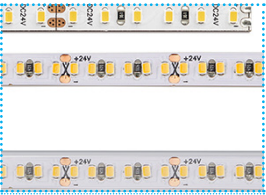

HIGH DENSITY

ULTRA HD700 IP20

ULTRA HD700 IP65

TRIPLES

EXTRA NARROW IP20

EKSTRA NARROW IP65

BIDIRECTIONAL

S BEND