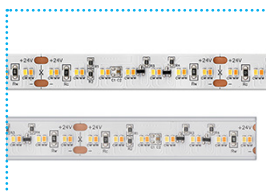

DIM-TO-WARM IP20