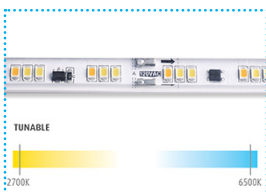

EKSTRALONG 24V IP20

EKSTRALONG 24V IP65

EXTRALONG 48V IP20

EKSTRALONG 48V IP65

WALL WASHER

GRAZER

FULL SPECTRUM IP20

FULL SPECTRUM IP68