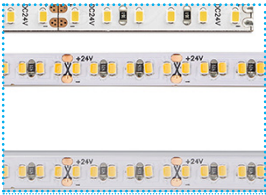

HIGH DENSITY

ULTRA HD700 IP20

ULTRA HD700 IP65

TRIPLES

EXTRA NARROW IP20

EKSTRA NARROW IP65

BIDIRECTIONAL

S BEND