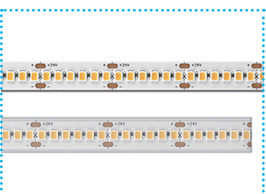

FULL SPECTRUM IP20