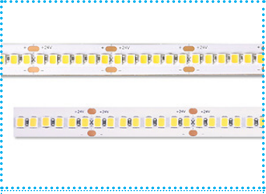

PRO240 IP20