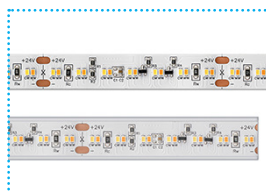

DIM-TO-WARM IP65