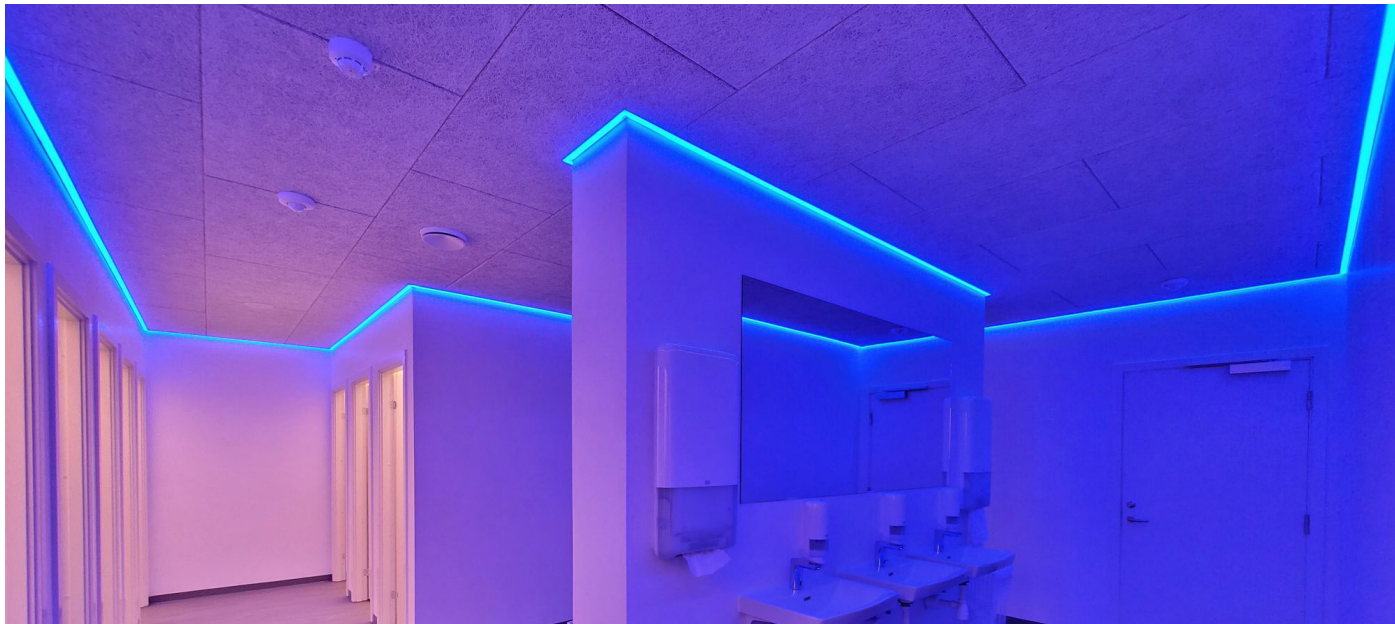

LYS TIL ETHVERT FORMÅL

- General belysning
- Fremhæv arkitektoniske detaljer
- Fremhæv områder
- Ensfarvet lys
- Intensitetsdæmpning

DURASTRIP	2200K	2700K	3000K	3500K	4000K	6000K	IP20	IP65	IP67	IP68	Watt/m
PRO70		●	●		●	●	●	●			10-14 19W
PRO	●	●	●	●	●	●	●			●	5 - 15 30W
PRO240		●	●		●	●	●			●	14-19 24W
HIGH DENSITY	●	●	●	●	●	●	●				24W
ULTRA HD700		●	●	●	●	●	●	●			20W
TRIPLES			●		●		●				42W
EXTRA NARROW	●	●	●	●	●	●	●				7,7W
BIDIRECTIONAL	●	●	●	●	●	●	●				14,4W
S BEND		●	●	●	●	●	●				7,2W
EXTRALONG 24V			●		●		●	●			11W
EXTRALONG 48V			●		●		●	●			5,6W
WALL WASHER		●	●	●	●	●			●		19,2W
GRAZER		●	●	●	●	●			●		19,2W