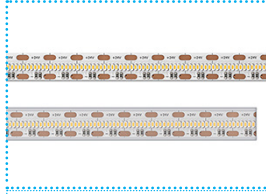

TM-30 30-indekset giver mulighed for en mere komplet aflæsning af den måde, en kilde er i stand til at gengive farver. Den introducerer begrebet mætning, bruger en afbalanceret blanding af glødelamper og sollys som reference og udvider farveprøver til 99 opdelt i 7 referenceområder med farver fra naturen for eksempel blomster og blade, hudfarver, farver på malerier, tekstiler, plastik, trykt materiale og 14 CRI farveprøver.

HIGH DENSITY

ULTRA HD700 IP20

ULTRA HD700 IP65

TRIPLES

EXTRA NARROW IP20

EKSTRA NARROW IP65

BIDIRECTIONAL

S BEND