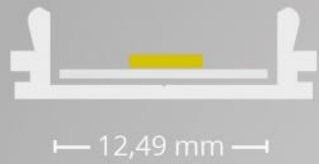

8102062

PO15 + C3