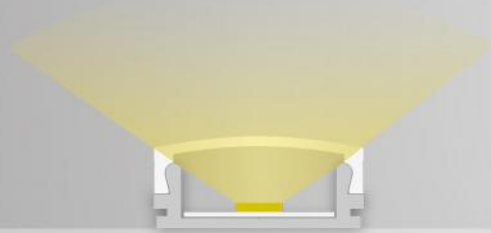

8102062

PO15 + C3