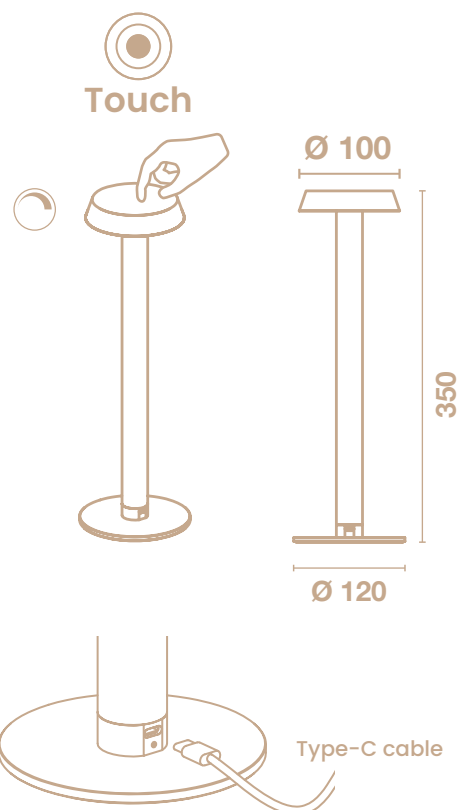

DURA LAMP

2W LED | DC 5V | 2A | IP53

Tempo di utilizzo con la batteria:

fino a 12 ore a piena potenza, 5 giorni con l'emissione più bassa.

Tempo di carica:

5~6 ore, batteria al litio di grande capacità 6600mAh
Cavetto per ricarica Type-C, incluso
nella confezione, alimentatore non incluso

Working time with battery:

up to 12 hours at full power; 5 days at lowest power.

Battery charging time:

5~6 hours, 6600mAh large capacity lithium battery
Type-C charging cable included in the package, power supply not included