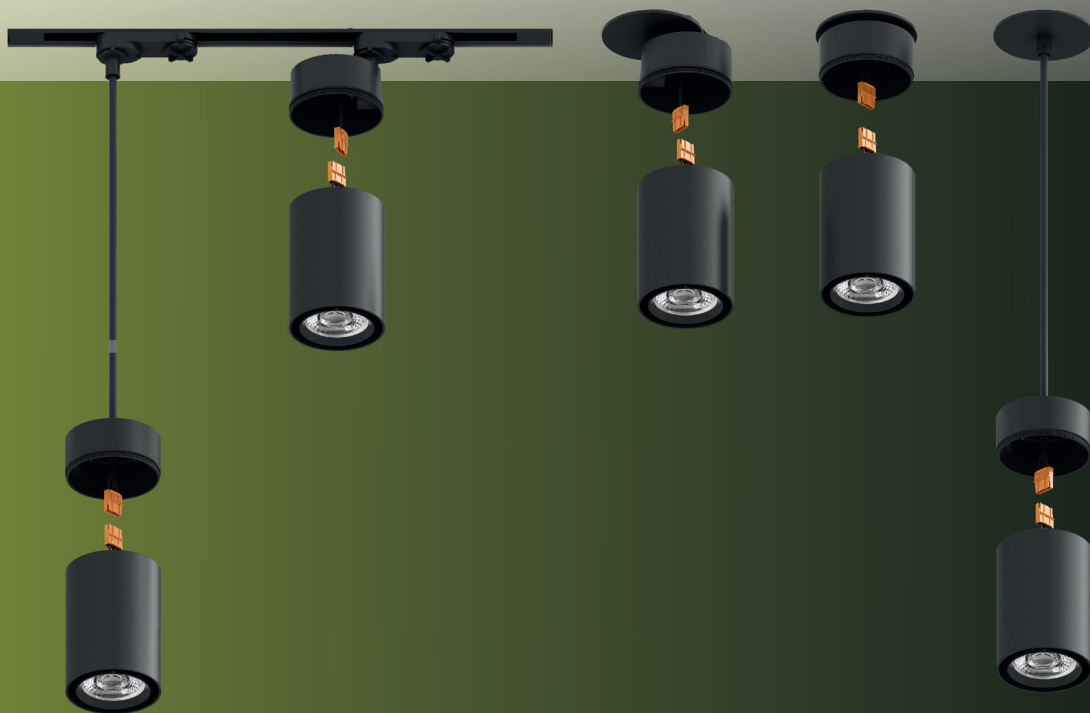

NYHED

Samme lampe 5 forskellige anvendelsesmuligheder

Chameleon-seriens basis består af 2 LED-moduler i henholdsvis 2700K og 3000K. Det er muligt at bruge LED-modulet som indbygnings-, påbygnings- eller skinnespot. Derudover findes den indbyggede og skinnevarianten som en pendel version.

Med en CRI på >90 har Chameleon-serien en fremragende farvegengivelse og kan dæmpes.

Anvendelsesområder: Detailhandel, kontorer og restaurationsbranchen.